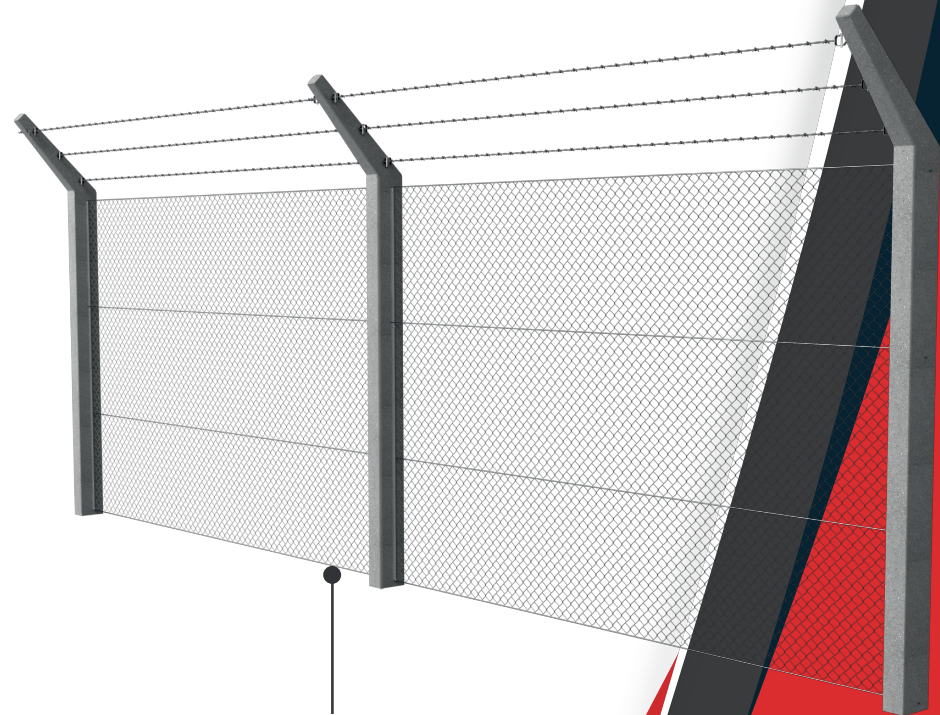

Cerco olímpico sin zócalo de hormigón premoldeado

Compuesto por postes y tejidos
(el tejido en su parte inferior
cierra contra el piso).

El tramo de este cerco
(distancia de poste a poste)
es a elección del cliente.

Opcional: brazo curvo
(para alambre de púa).

celotti

CERCO OLÍMPICO SIN ZÓCALO. POSTE SIN BRAZO CURVO

VISTA FRONTAL

Garantizamos la calidad de nuestros premoldeados.

Desde 1945, la historia lo demuestra.

Directo de fábrica: