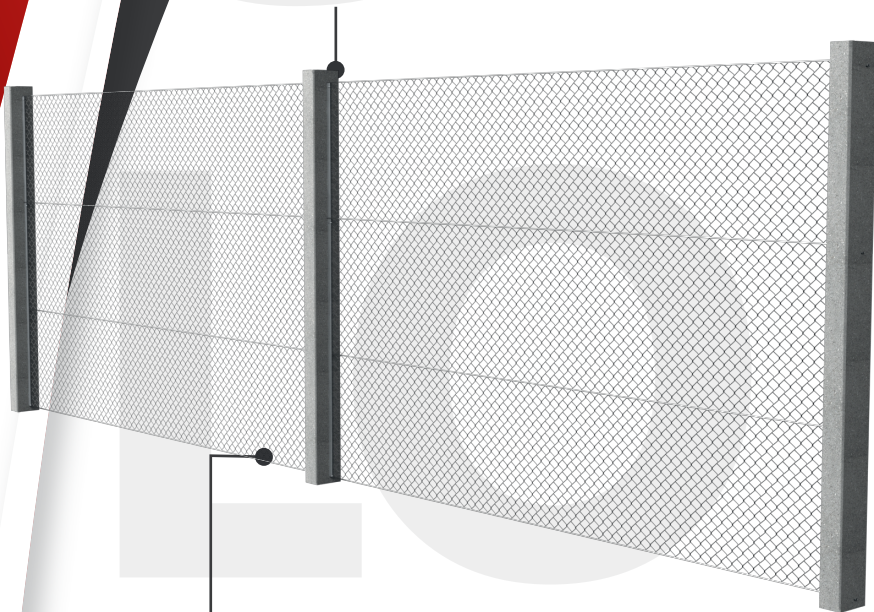

Cerco olímpico sin zócalo de hormigón premoldeado

Compuesto por postes y tejidos
(el tejido en su parte inferior
cierra contra el piso).

El tramo de este cerco
(distancia de poste a poste)
es a elección del cliente.

Opcional: brazo curvo
(para alambre de púa).

celotti

CERCO OLÍMPICO SIN ZÓCALO. POSTE SIN BRAZO CURVO

VISTA FRONTAL

Garantizamos la calidad de nuestros premoldeados.

Desde 1945, la historia lo demuestra.

Directo de fábrica: