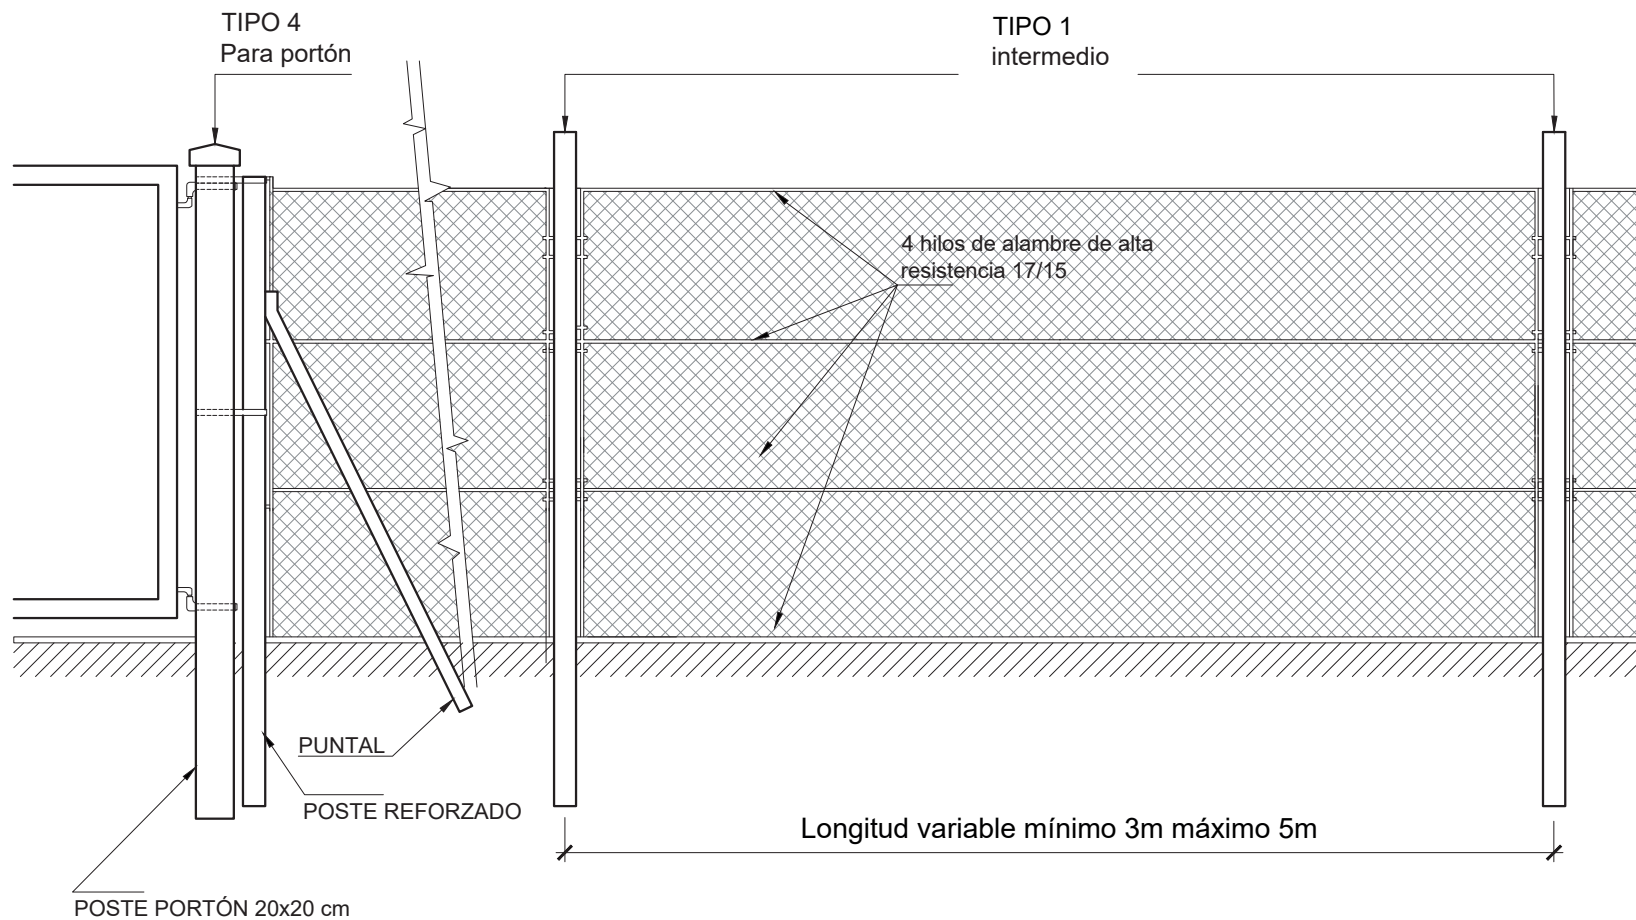

Cerco olímpico sin zócalo de hormigón premoldeado

Compuesto por postes y tejidos
(el tejido en su parte inferior
cierra contra el piso).

El tramo de este cerco
(distancia de poste a poste)
es a elección del cliente.

Opcional: brazo curvo
(para alambre de púa).

celotti

CERCO OLÍMPICO SIN ZÓCALO. POSTE SIN BRAZO CURVO

VISTA FRONTAL

Garantizamos la calidad de nuestros premoldeados.

Desde 1945, la historia lo demuestra.

Directo de fábrica: