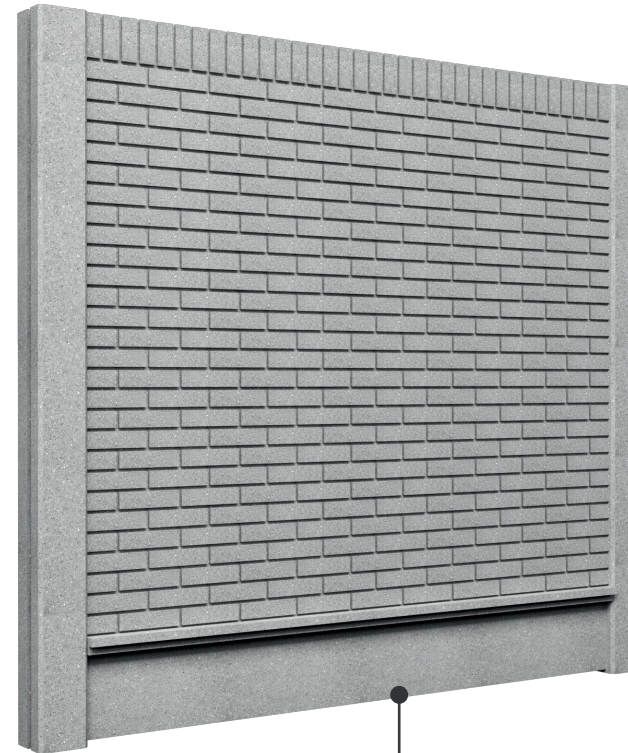

Tapial de hormigón premoldeado símil ladrillo visto

Se conforman con placas de 2,09 m de largo y postes con molduras que permiten el encaسته de las placas.

La distancia de colocación entre postes es de 2,20 m.

celotti

TAPIAL LADRILLO VISTO

VISTA FRONTAL

Opciones

Tapial símil ladrillo visto con losa entera, altura final 1,80 m.

Tapial símil ladrillo visto con losa entera y zócalo inferior, altura final 2,10 m.

TAPIAL LADRILLO VISTO + ZÓCALO