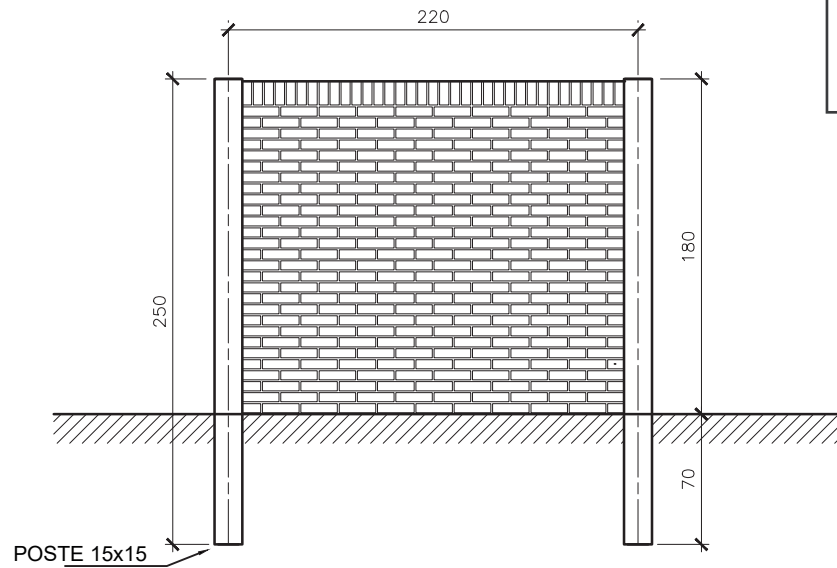

Tapial de hormigón premoldeado símil ladrillo visto

Se conforman con placas de 2,09 m de largo y postes con molduras que permiten el encaسته de las placas.

La distancia de colocación entre postes es de 2,20 m.

celotti

TAPIAL LADRILLO VISTO

VISTA FRONTAL

Opciones

Tapial símil ladrillo visto con losa entera, altura final 1,80 m.

Tapial símil ladrillo visto con losa entera y zócalo inferior, altura final 2,10 m.

TAPIAL LADRILLO VISTO + ZÓCALO