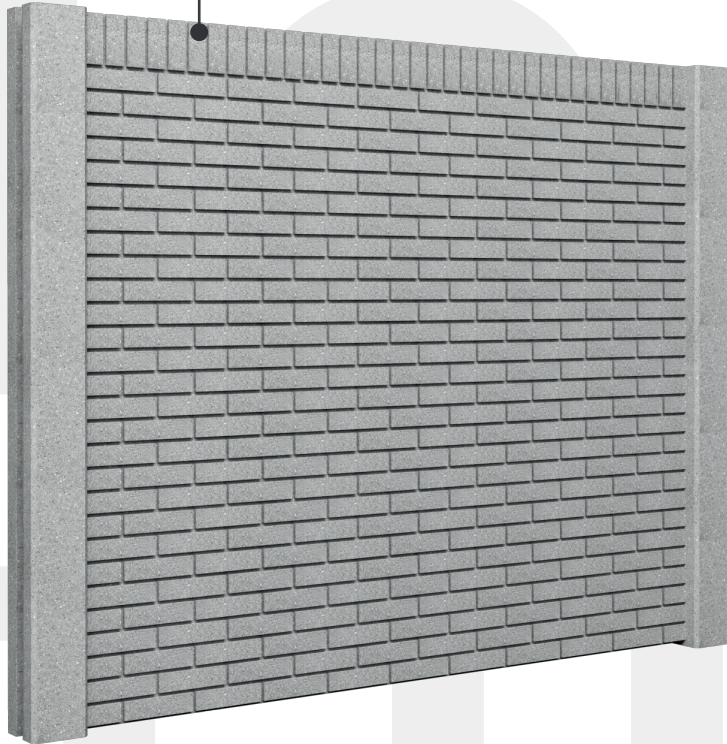

Tapial de hormigón premoldeado símil ladrillo visto

Se conforman con placas de 2,09 m de largo y postes con molduras que permiten el encaسته de las placas.

La distancia de colocación entre postes es de 2,20 m.

celotti

TAPIAL LADRILLO VISTO

VISTA FRONTAL

Opciones

Tapial símil ladrillo visto con losa entera, altura final 1,80 m.

Tapial símil ladrillo visto con losa entera y zócalo inferior, altura final 2,10 m.

TAPIAL LADRILLO VISTO + ZÓCALO