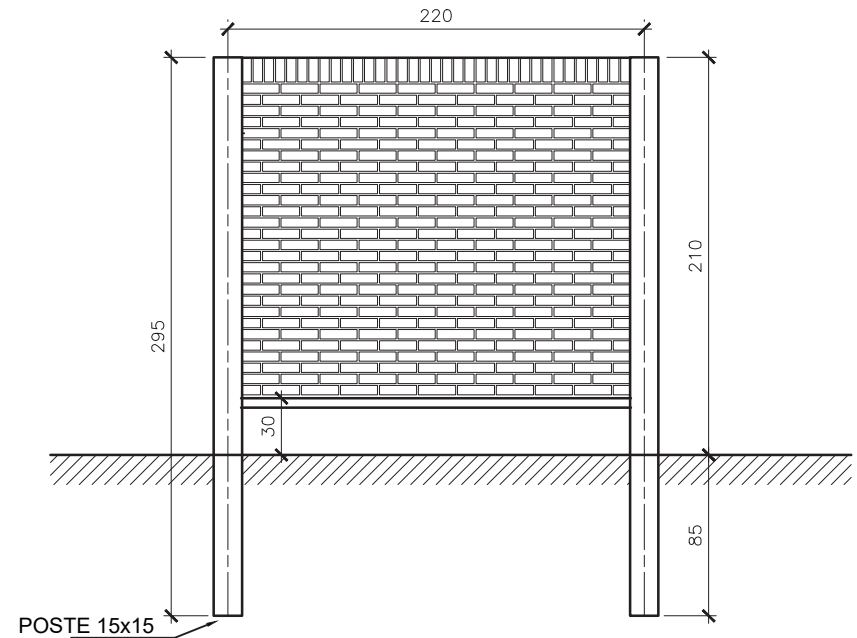

Tapial de hormigón premoldeado símil ladrillo visto

Se conforman con placas de 2,09 m de largo y postes con molduras que permiten el encaسته de las placas.

La distancia de colocación entre postes es de 2,20 m.

celotti

TAPIAL LADRILLO VISTO

VISTA FRONTAL

Opciones

Tapial símil ladrillo visto con losa entera, altura final 1,80 m.

Tapial símil ladrillo visto con losa entera y zócalo inferior, altura final 2,10 m.

TAPIAL LADRILLO VISTO + ZÓCALO